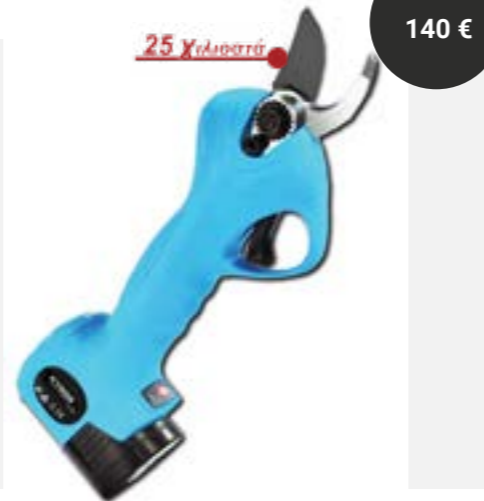

2
ΧΡΟΝΙΑ
ΕΓΓΥΗΣΗ

MOTOR
BRUSHLESS

ΑΓΡΟΗΛΕΚΤΡΙΚΗ
www.agroilektriki.gr

KY 108 / Ηλεκτρικό Ψαλίδι κλαδέματος

Τεχνικά Χαρακτηριστικά .

Διάμετρος κοπής	0 έως 25mm - 2 σκάλες
Χρόνος εργασίας	7-9 ώρες με 2 μπαταρίες
Χρόνος Φόρτισης	1,5 έως 2.5 ώρες
	2 Μπαταρίες Λιθίου 16,8 V / 2AHR
Ισχύς	500W
Βάρος	900gr με μπαταρία

KY 128 / Ηλεκτρικό Ψαλίδι κλαδέματος

Τεχνικά Χαρακτηριστικά .

Διάμετρος κοπής	0-28mm -2 σκάλες
Χρόνος εργασίας	4-6 ώρες
Χρόνος Φόρτισης	2- 2.5 ώρες
	2 μπαταρίες 16,8V- 2AHR
Ισχύς	500W
Βάρος	860gr με μπαταρία

KY 111S / Ηλεκτρικό Ψαλίδι κλαδέματος

Τεχνικά Χαρακτηριστικά .

Διάμετρος κοπής	0-32mm - 2 σκάλες
Χρόνος εργασίας	4-6 ώρες
Χρόνος Φόρτισης	2-2,5 ώρες
	2 μπαταρίες 21V- 2 AHR
Ισχύς	600W
Βάρος	1200gr με μπαταρία

KY 132 / Ηλεκτρικό Ψαλίδι Κλαδέματος

Τεχνικά Χαρακτηριστικά .

Λεπίδα με επιπλατίωση Τιτανίου	
Διάμετρος κοπής	0-32mm 2 σκάλες
Χρόνος εργασίας	6-8 ώρες
Χρόνος Φόρτισης	2-2,5 ώρες
	2 μπαταρίες 16,8V- 2,5AHR/265
Ισχύς	600W
Βάρος	705gr χωρίς μπαταρία