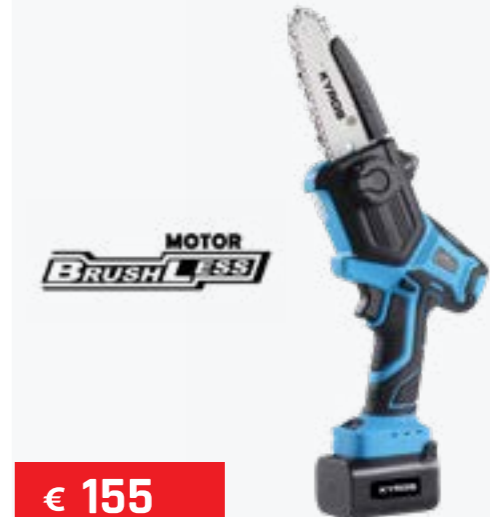

€ 98

CE

ΛΕΠΙΔΕΣ SK5 JAPAN
KYROS KY128
ΗΛΕΚΤΡΙΚΟ ΨΑΛΙΔΙ ΚΛΑΔΕΜΑΤΟΣ

ΤΕΧΝΙΚΑ ΧΑΡΑΚΤΗΡΙΣΤΙΚΑ	
Διάμετρος κοπής	0 έως 25mm 2 σκάλες
Χρόνος εργασίας	7-9 ώρες με 2 μπαταρίες
Χρόνος Φόρτισης	1,5 έως 2.5 ώρες
	2 μπαταρίες 16,8V-2AHR
Ισχύς	500W
Βάρος	860gr με μπαταρία

€ 108

CE

ΛΕΠΙΔΕΣ SK5 JAPAN
KYROS KY108-S
ΗΛΕΚΤΡΙΚΟ ΨΑΛΙΔΙ ΚΛΑΔΕΜΑΤΟΣ

ΤΕΧΝΙΚΑ ΧΑΡΑΚΤΗΡΙΣΤΙΚΑ	
Διάμετρος κοπής	0 έως 28mm - 2 σκάλες
Χρόνος εργασίας	7-9 ώρες με 2 μπαταρίες
Χρόνος Φόρτισης	1,5 έως 2.5 ώρες
	2 μπαταρίες 16,8V-2AHR
Ισχύς	800W
Βάρος	890gr με μπαταρία

€ 135

2
ΧΡΟΝΙΑ
ΕΓΓΥΗΣΗ

CE

ΛΕΠΙΔΕΣ SK5 JAPAN
KYROS KY111S
ΗΛΕΚΤΡΙΚΟ ΨΑΛΙΔΙ ΚΛΑΔΕΜΑΤΟΣ

ΤΕΧΝΙΚΑ ΧΑΡΑΚΤΗΡΙΣΤΙΚΑ	
Διάμετρος κοπής	0 έως 34mm - 2 σκάλες
Χρόνος εργασίας	7-9 ώρες με 2 μπαταρίες
Χρόνος Φόρτισης	1,5 έως 2.5 ώρες
	2 μπαταρίες 16,8V-2AHR
Ισχύς	900W
Βάρος	920gr με μπαταρία

KYROS KY113
ΗΛΕΚΤΡΙΚΟ ΨΑΛΙΔΙ ΚΛΑΔΕΜΑΤΟΣ

ΤΕΧΝΙΚΑ ΧΑΡΑΚΤΗΡΙΣΤΙΚΑ	
Διάμετρος κοπής	0 έως 35mm - 2 σκάλες
Χρόνος εργασίας	7 με 9 ώρες με 2 μπαταρίες
Χρόνος Φόρτισης	1,5 έως 2.5 ώρες
	2 μπαταρίες 16,8V-2AHR
Ισχύς	900W
Βάρος	860gr χωρίς μπαταρία

CE

€ 165

KYROS KY260
ΑΛΥΣΟΠΡΙΟΝΟ ΜΠΑΤΑΡΙΑΣ

ΤΕΧΝΙΚΑ ΧΑΡΑΚΤΗΡΙΣΤΙΚΑ	
Κοπή Max	120mm
Χρόνος εργασίας	30-70 λεπτά
Χρόνος Φόρτισης	1,5 έως 2.5 ώρες
Ισχύς	350W
Βάρος	880gr χωρίς μπαταρία
Μπαταρίες	16,8V- 2AHR (1x2 Amb & 1x4 Amb)

CE

€ 155

Κοντάρι Προέκτασης

€ 70

Συμβατό με: KY113 και πριόνι KY260

Πτυσσόμενο 1,50-2,10μ.

CE

ΤΟ ΠΑΧΟΣ ΚΟΠΗΣ ΕΞΑΡΤΑΤΑΙ ΑΠΟ ΤΗΝ ΣΚΛΗΡΟΤΗΤΑ ΤΟΥ ΞΥΛΟΥ

Στις αναγραφόμενες τιμές συμπεριλαμβάνεται ο ΦΠΑ.

Για την συναρμολόγηση αλλά και την διαθεσιμότητα, επικοινωνήστε με το κατάστημα.